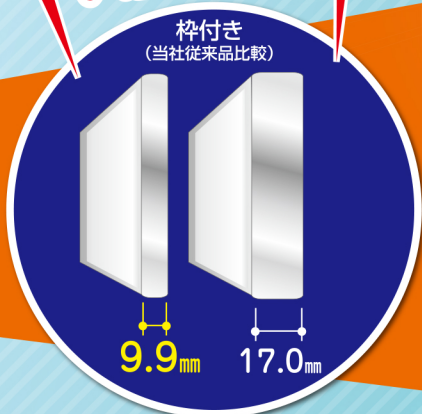

LED字光式照明器具® **Neo**シリーズ
エルブライ 軽自動車用 字光式照明器具

エルブライ **L.Bright Neo Kei**

地域文字・小文字も均一
あざやか・くっきり

薄い!

専用枠
セット

枠なし装着でも
使用可能!

驚きの薄さ

製品の厚さ	ネオ	エルブライ
本体	6.5mm	13.5mm
枠付	9.9mm	17.0mm