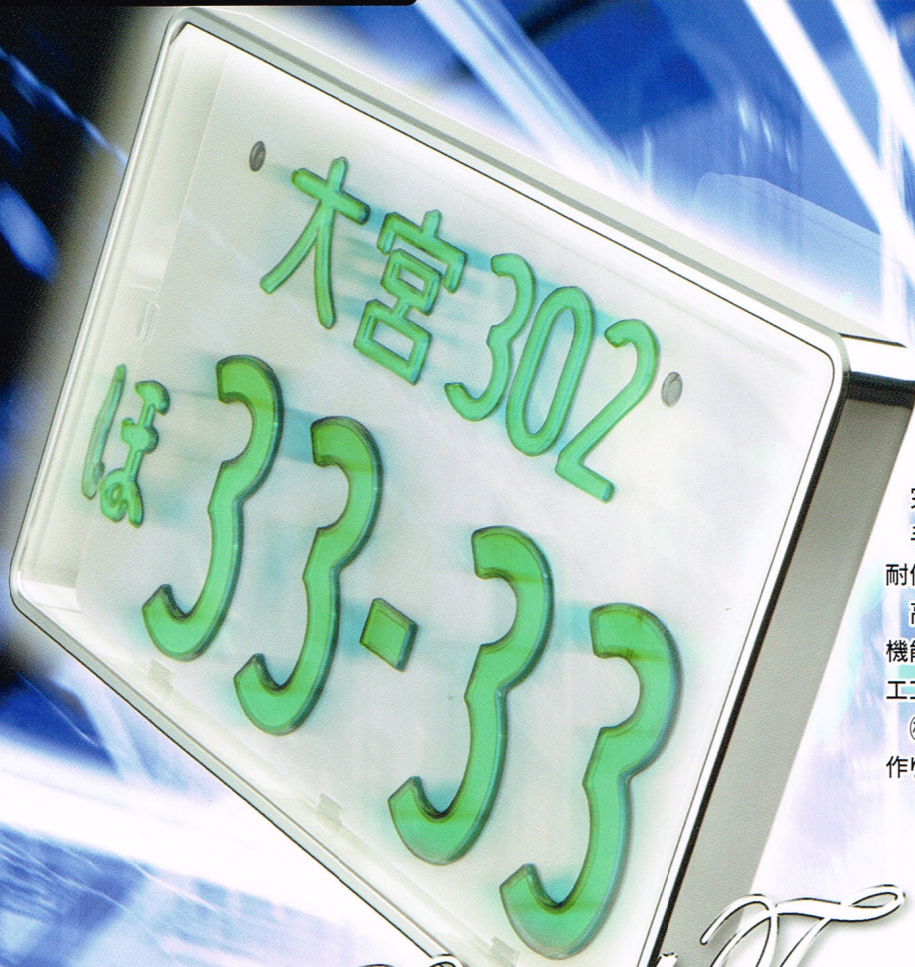

LED字光式照明器具®

エル

L・ブライ

専用枠

別売オプション

完全日本国内生産による安心品質。
手間のかかるフルメッキ加工は
耐候性能に大きく貢献します。

高度なメッキ技術は華飾ではなく
機能美を生み、高性能はロングライフ・
エコへと繋がる。

(株)ケミカルオートこだわりのモノ
作りがまた一つ形になりました。

Mark Board Frame

マークボードフレーム

L・ブライ®をさらに豪華に!

省電力・高照度・長寿命、そして低価格でご好評頂いている、
LED字光式照明器具 L・ブライ®にメッキフレームが専用オプションとしていよいよ登場。
ハイ・コストパフォーマンスだけじゃない、
ドレッシーな輝きも次世代へ。

この写真は
L・ブライ®
ブラック

日本製

商品名：マークボードフレーム
製品番号：KK-M2000
仕様：ABS樹脂
クロームメッキ仕上げ
サイズ(単位mm)
外寸：約W335×H170×D17
正面フチ：約3mm