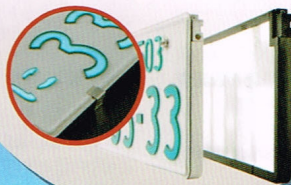

業界初!

万が一の時も
ユニット光源部を
交換できる

デビュー!

光るナンバープレート

LED字光式照明器具

人にも地球にもやさしく、安心して長く使えるものを...

エル ブライト
不具合の発生を徹底的に追求した、確かな品質の「L・Bright」
高輝度LEDを採用したユニット光源を上部に設置。
衝撃に強い構造で、水の侵入による不具合の恐れも解消。
さらに環境に配慮し、有害物質を出さない資源で製造。
新時代の字光式照明器具ができました。

エル ブライト
今まで無かった! L・Bright® 3つの新常識!

特許出願中

不具合ゼロを追求した設計

- ・業界初!! 高輝度LED光源を上部に設置
- ・衝撃による影響を受けにくい構造
- ・不具合・故障に強い
- ・LEDだからノイズ干渉の心配もなし

安全!

文字クッキリで均一な明るさ

- ・特殊反射板・導光板で文字クッキリ!
さらに均一な明るさを実現
- ・厚さ13ミリのスタイリッシュな薄型設計で
バックモニターにも心配なく取付け

- 【枠装着後のサイズ】H170mm × W335mm × D17mm
- メッキ仕上げ(ABS樹脂) ●オプション製品です
- 照明器具を車体に装着する際に枠をつけて下さい
- 字光式ナンバープレートには字光式ナンバーを別途お求め下さい

オプションで
プラス・ワン!

人気の
メッキ枠仕様