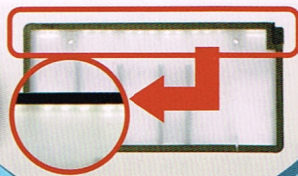

業界初!

万が一の時も
ユニット光源部を
交換できる

デビュー!

光るナンバープレート

LED字光式照明器具

人にも地球にもやさしく、安心して長く使えるものを...

エル ブライト
不具合の発生を徹底的に追求した、確かな品質の「L・Bright」
高輝度LEDを採用したユニット光源を上部に設置。
衝撃に強い構造で、水の侵入による不具合の恐れも解消。
さらに環境に配慮し、有害物質を出さない資源で製造。
新時代の字光式照明器具ができました。

エル ブライト
今まで無かった! L・Bright® 3つの新常識!

特許出願中

不具合ゼロを追求した設計

- ・業界初!! 高輝度LED光源を上部に設置
- ・衝撃による影響を受けにくい構造
- ・不具合・故障に強い
- ・LEDだからノイズ干渉の心配もなし

安全!

文字クッキリで均一な明るさ

- ・特殊反射板・導光板で文字クッキリ!
さらに均一な明るさを実現
- ・厚さ13ミリのスタイリッシュな薄型設計で
バックモニターにも心配なく取付け